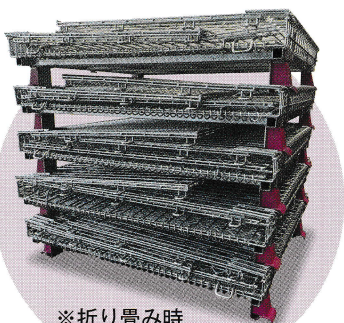

# ベジコン

白色で中身が  
見えやすい  
樹脂ネット

前後両扉で  
作業効率 UP

ホワイトボード仕様  
(伝票張りスペース)

QRコードでの  
個体管理システム

角パイプフレームで  
土や水が溜まりにくく  
衛生的

外 寸 : W1130×D1000×H1050mm  
内 寸 : W1035×D932×H900mm  
耐 荷 重 : 600kg  
容 量 : 0.87m<sup>3</sup>  
最大積載 : 4段積み  
本体重量 : 約60kg

※折り畳み時

鉄コンの管理やコストで  
お困りではありませんか？

管理や手間が掛かる

レンタル終了まで  
利用料金が分からない

借りた鉄コンが  
どこかへ行ってしまった

トラック輸送効率が悪い

管理に時間やコストを費やし、本業に専念できない！

ワコーパレットのベジコンが **解決いたします！**