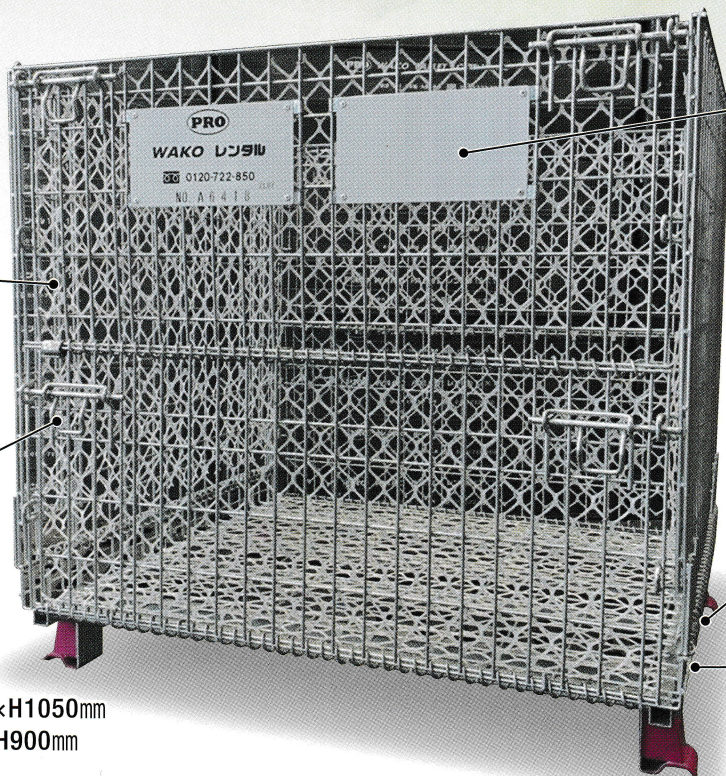

農産用  
レンタル鉄コン

# ベジコン

白色で中身が  
見えやすい  
樹脂ネット

前後両扉で  
作業効率 UP

ホワイトボード仕様  
(伝票張りスペース)

QRコードでの  
個体管理システム

角パイプフレームで  
土や水が溜まりにくく  
衛生的

外 寸 : W1130×D1000×H1050mm  
内 寸 : W1035×D932×H900mm  
耐 荷 重 : 600kg  
容 量 : 0.87m<sup>3</sup>  
最大積載 : 4段積み  
本体重量 : 約60kg

※折り畳み時

鉄コンの管理やコストで  
お困りではありませんか？

管理や手間が掛かる

レンタル終了まで  
利用料金が分からない

借りた鉄コンが  
どこかへ行ってしまった

トラック輸送効率が悪い

管理に時間やコストを費やし、本業に専念できない！

ワコーパレットのベジコンが **解決いたします！**